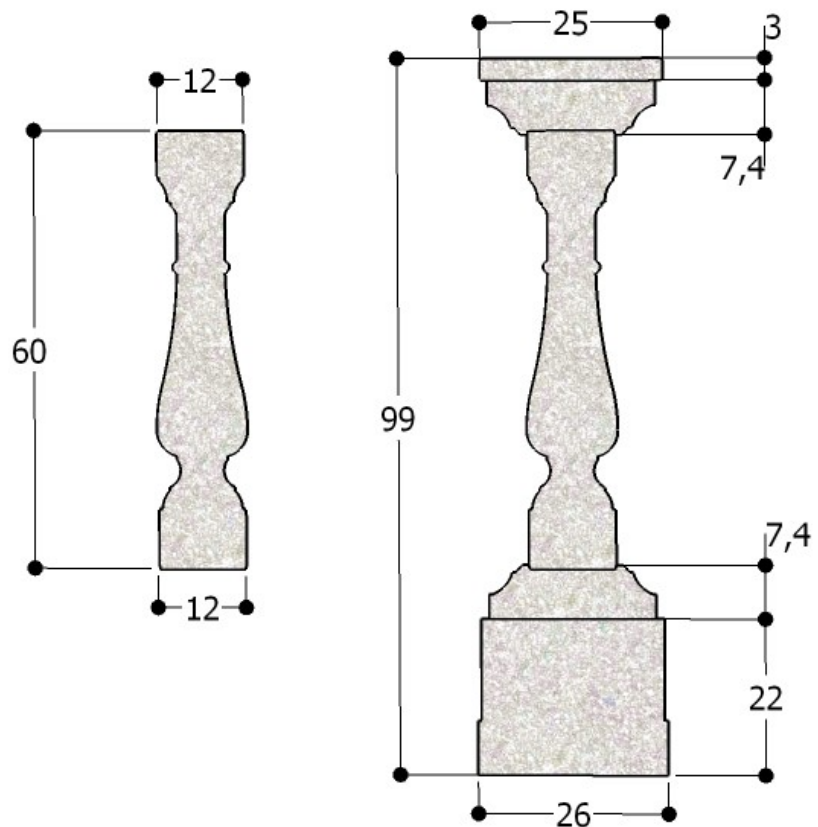

# Scheda tecnica elementi balaustra "Murano"

sezione colonnina tonda

sezione colonna quadrata

**PREFABBRICATI ARTIGIANALI GAROFALO**

BALAUSTRE - BARBECUE - CORNICIONI - FONTANE - FORNI - FOSSE IMHOFF - MURI FINITA PIETRA - PAVIMENTI - POZZETTI - VASI  
C.da Scaro Linar S.P.67 Pozzallo-Pachino km.2,2 97016 POZZALLO (RG) Tel: 0932 958 432  
www.paggarofalo.it E-mail: paggarofalo@alice.it