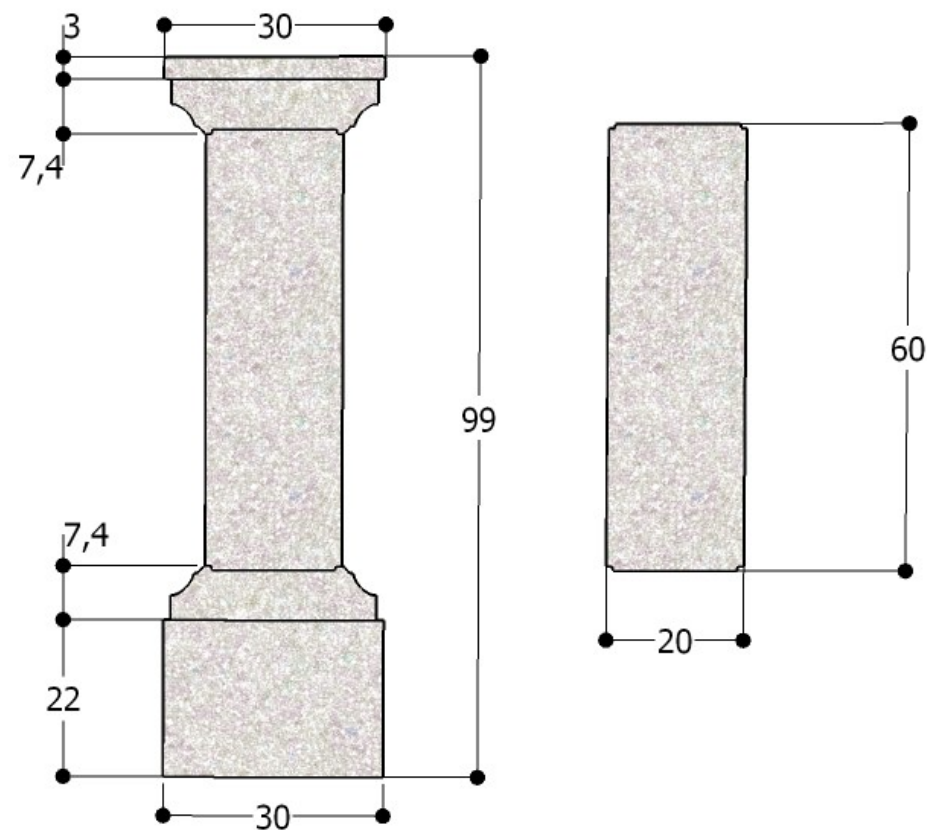

# Scheda tecnica elementi balaustra "Murano"

sezione colonnina tonda

sezione colonna quadrata

**PREFABBRICATI ARTIGIANALI GAROFALO**

BALAUSTRE - BARBECUE - CORNICIONI - FONTANE - FORNI - FOSSE IMHOFF - MURI FINITA PIETRA - PAVIMENTI - POZZETTI - VASI  
C.da Scaro Linar S.P.67 Pozzallo-Pachino km.2,2 97016 POZZALLO (RG) Tel: 0932 958 432  
www.paggarofalo.it E-mail: paggarofalo@alice.it