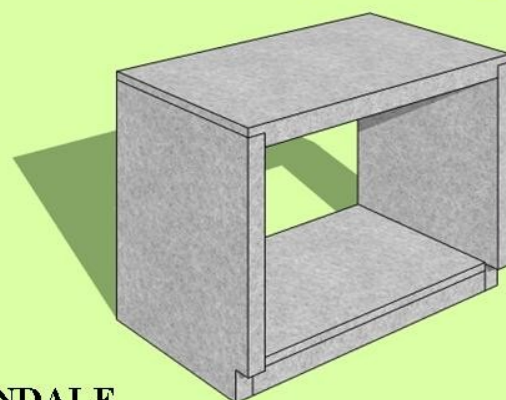

PREFABBRICATI **A**RTIGIANALI **G**AROFALO

CUCINE IN MURATURA

Realizzate con elementi componibili in cemento alleggerito

- Art. **309** : **FIANCO** (L.7,5 x P.60 x H.85 cm)
- Art. **312** : **TOP** (lunghezza massima 138 x P.60 x H.3 cm)
- Art. **313** : **FONDALE** (lunghezza massima 123 x P.55 x H.3 cm)
- Art. **314** : **DISTANZIALE** (lunghezza massima 123 x P.10,5 x H. 7,5 cm)

Elementi del modulo base

Modulo base dopo il montaggio

Su richiesta è possibile effettuare i fori per l'eventuale incasso di lavelli o elettrodomestici