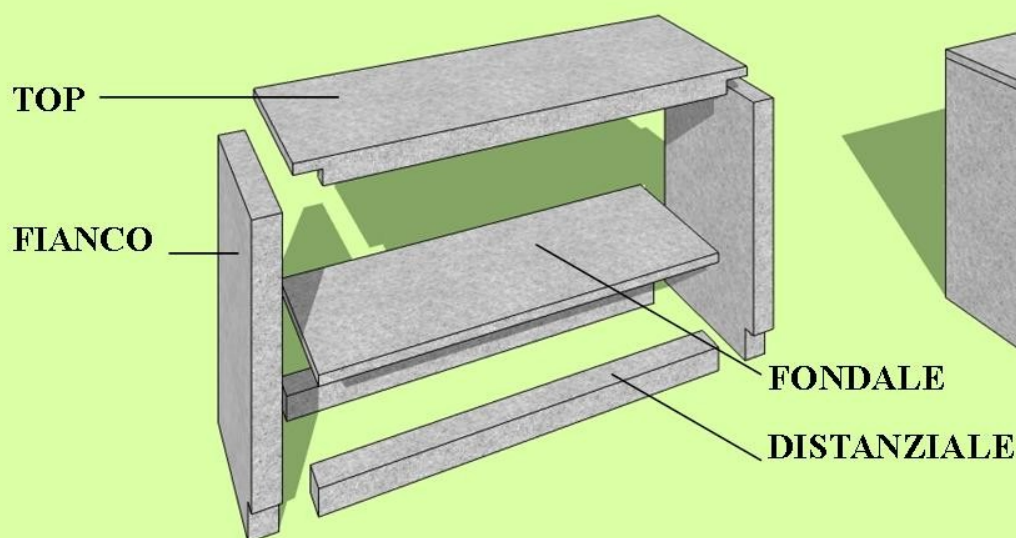

PREFABBRICATI **A**RTIGIANALI **G**AROFALO

CUCINE IN MURATURA

Realizzate con elementi componibili in cemento alleggerito

- Art. **309** : **FIANCO** (L.7,5 x P.60 x H.85 cm)
- Art. **312** : **TOP** (lunghezza massima 138 x P.60 x H.3 cm)
- Art. **313** : **FONDALE** (lunghezza massima 123 x P.55 x H.3 cm)
- Art. **314** : **DISTANZIALE** (lunghezza massima 123 x P.10,5 x H. 7,5 cm)

Elementi del modulo base

Modulo base dopo il montaggio

Su richiesta è possibile effettuare i fori per l'eventuale incasso di lavelli o elettrodomestici